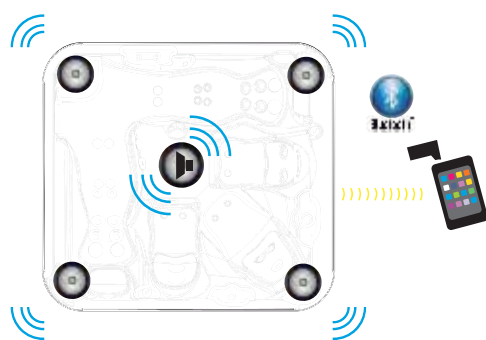

CON TODOS LOS SENTIDOS

Y AHORA, RELÁJESE... Los tratamientos naturales son una de las principales fuentes de salud del spa. La Cromoterapia, la Musicoterapia y la Aromaterapia complementan a la perfección el baño de hidromasaje.

¿Cuándo fue la última vez que se sentó relajado, cerrando los ojos, a escuchar música? Quizá cuando descubra los beneficios de la música y sus efectos curativos, se deje envolver más a menudo por el ritmo y la armonía, bajo los efectos de un relajante baño en su spa. El Sistema de **Audio Bluetooth** de los spas de Astralpool permite la reproducción de su música favorita desde cualquier móvil, mp4 o equipo de audio, a través de un