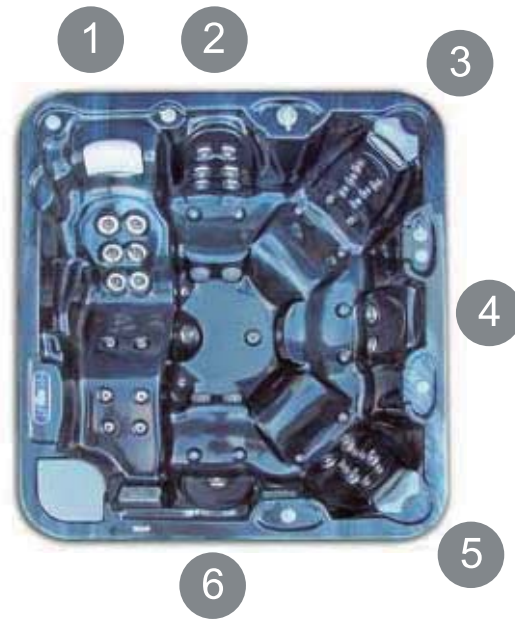

UN COMPLETO CIRCUITO DE RELAX...

CUIDAMOS TODOS LOS DETALLES. Nuestros spas han sido concebidos para ofrecer un completo confort. Astralpool diseña y crea el hidromasaje sin olvidar ningún detalle, con los mejores jets, paneles de control y haciendo uso de la última tecnología en la ergonomía y las formas del spa. Todo estratégicamente distribuido para ofrecer el mejor producto.

Cada asiento y cada tumbona se ha proyectado pensando en usted. Los jets están colocados de forma estratégica para incidir en los puntos clave de su cuerpo. Las espirales de aire y las burbujas de agua se pueden personalizar, girando la orientación de la boquilla para controlar el radio de acción del masaje, y controlando la intensidad del flujo.

Asimismo, nuestros spas están protegidos con **EcoSpa**, uno de los mejores sistemas de aislamiento térmico que existen, consiguiendo minimizar las pérdidas de calor y **reduciendo el consumo energético hasta en un 51%**.