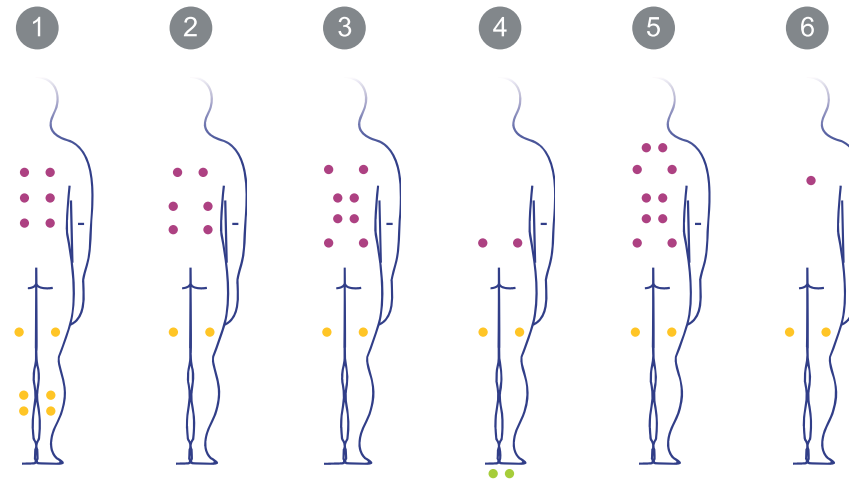

UN COMPLETO CIRCUITO DE RELAX...

CUIDAMOS TODOS LOS DETALLES. Nuestros spas han sido concebidos para ofrecer un completo confort. Astralpool diseña y crea el hidromasaje sin olvidar ningún detalle, con los mejores jets, paneles de control y haciendo uso de la última tecnología en la ergonomía y las formas del spa. Todo estratégicamente distribuido para ofrecer el mejor producto.

Cada asiento y cada tumbona se ha proyectado pensando en usted. Los jets están colocados de forma estratégica para incidir en los puntos clave de su cuerpo. Las espirales de aire y las burbujas de agua se pueden personalizar, girando la orientación de la boquilla para controlar el radio de acción del masaje, y controlando la intensidad del flujo.

Asimismo, nuestros spas están protegidos con **EcoSpa**, uno de los mejores sistemas de aislamiento térmico que existen, consiguiendo minimizar las pérdidas de calor y **reduciendo el consumo energético hasta en un 51%**.