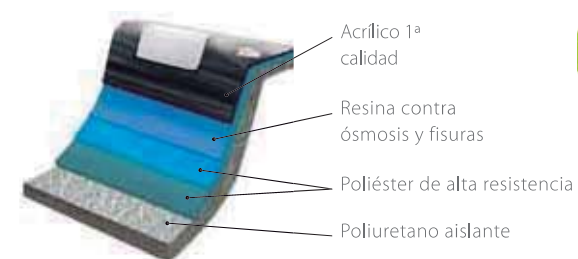

Estructura metálica con base de ABS, un spa para toda la vida