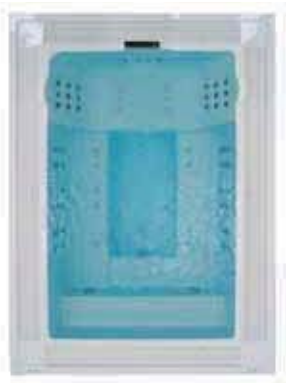

Tokyo 50 DIN

- Dimensiones: **340 x 240 cm**
- Jets + Boquillas de aire: **36 + 17**
- Posiciones (asientos / tumbonas): **5 (4 / 1)**

Tokyo 70

- Dimensiones: **340 x 240 cm**
- Jets + Boquillas de aire: **58 + 21**
- Posiciones (asientos / tumbonas): **7 (6 / 1)**