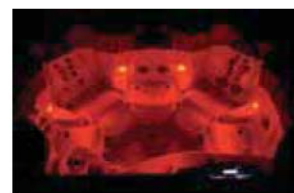

La Cromoterapia es la técnica natural que se basa en el uso de los colores para ayudar tanto a la mente como al cuerpo a encontrar su equilibrio natural en el nivel físico, mental y emocional. Con la opción Lumiplus se añaden 5 focos de LEDs a su spa para que pueda disfrutar de un sistema de iluminación ambiental espectacular, con la proyección del color deseado a través de los 5 focos de LEDS, eligiendo qué color crea el mejor ambiente en cada momento.