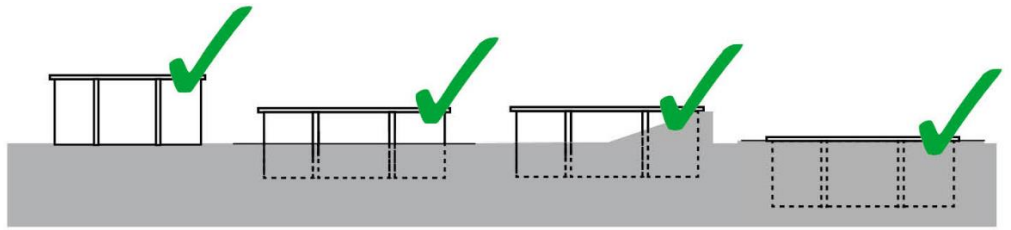

2 Skimmers 2 Skimmers

Color: Blanco (Boca ancha)
Color: White (Wide mouth)

Escalera Ladder

Madera + Inox
Wood outside +Stainless inside

Kit acceso al skimmer Skimmer access kit

Solera de hormigón: Obligatorio (VIGAS METÁLICAS)
Concrete platform: Obligatory (BURIED STEEL BEAM)