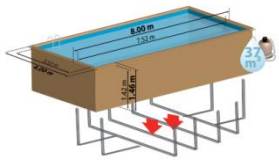

Estructura Structure

Madera – 46 mm
Wood – 46 mm

Liner Liner

PVC – Azul – 75/100
PVC – Blue – 75/100

Perfilería Profiles

Playas: 4: 145x 3140 mm + 4:145x2995mm + 4:145x2104mm + 4: 145x1959 mm(playa dobe)
Edges: 4:145x 3140 mm + 4:145x2995mm + 4:145x2104mm + 4: 145x1959 mm (double edge)
(Playas/Edges: 145+145: 290 mm ancho /width)

Embellecedores metálicos Metal covers

Manta Bottom protective blanket

Suelo + pared
Floor + wall

Filtración Filtration

Arena: ± 85 kg (incluida) - Silex 0,4 - 0,8 mm
Cuba: Ø500 - 750W - Válvula 5 vías
Caudal: 10m³ /h
Sand: ± 85 kg (included) - Silex 0,4 - 0,8 mm
Tank: Ø500 – 750W- Valve 5 ways
Flow: 10m³ /h

2 Skimmers 2 Skimmers

Color: Blanco (Boca ancha)
Color: White (Wide mouth)

Escalera Ladder

Madera + Inox
Wood outside +Stainless inside

Kit acceso al skimmer Skimmer access kit

Solera de hormigón: Obligatorio (VIGAS METÁLICAS)
Concrete platform: Obligatory (BURIED STEEL BEAM)

PALETIZADO 1

PALLET 1

Unidades Units	1
Medidas Size	405 x 111 x 77 cm
Volumen Volume	6,00 m ³
Peso Weight	1540 kg

PALETIZADO 2

PALLET 2

Unidades Units	1
Medidas Size	200 X 80 x 100 cm
Volumen Volume	1,6 m ³
Peso Weight	300 kg