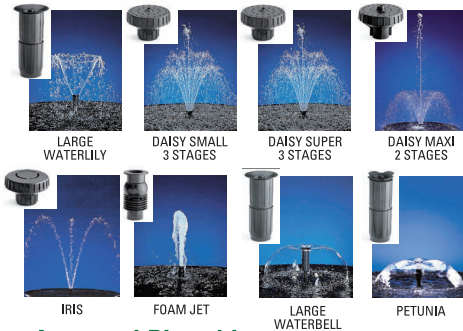

JET KIT-TYPE 2