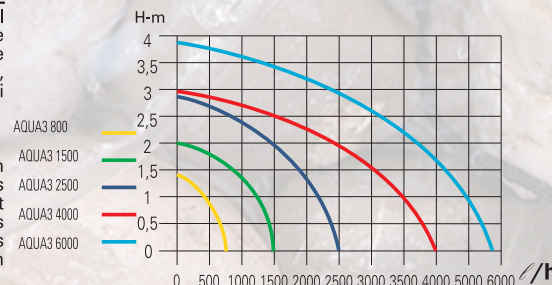

SYSTÈME BREVETÉ NRG SICCE

Le système NRG est une révolution dans le secteur des moteurs synchrones à aimant permanent et permet d'obtenir des puissances exceptionnelles, des consommations réduites, une grande fiabilité et un fonctionnement très silencieux.