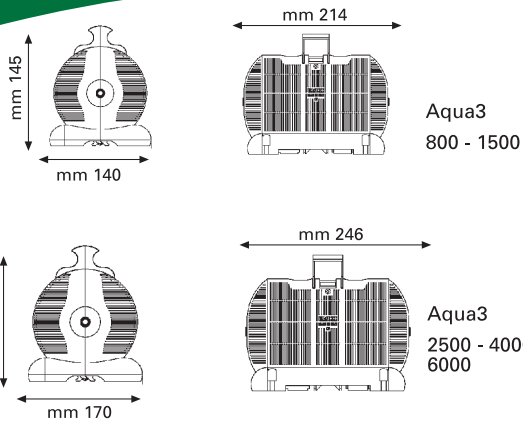

AQUA3	APPLICATION	MAX POND SIZE	PLUS
800		Max pond size 2m	
1500		Max pond size 4m	
2500		Max pond size 6m	
4000		Max pond size 10m	
6000		Max pond size 15m